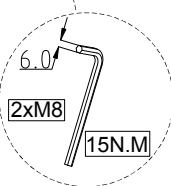

CE

Type Number	LEDs	Power	Voltage	Frequency	CCT	kg
L05A-012AP2. 2L	12	28W	AC100-277V	50/60Hz	3000K/4000K/5000K	6.0
L05A-012AP3. 3L		40W				6.2
L05A-024AP1. 6L	24	40W				6.2
L05A-024AP2. 2L		60W				6.4
L05A-024AP3. 3L		80W				6.4
L05A-036AP1. 6L	36	60W				6.4
L05A-036AP2. 2L		80W				6.5
L05A-048AP1. 6L	48	80W				6.6

A

Ø60 and Ø48 selectable

Ø60mm

Ø48mm

+

B

C

D