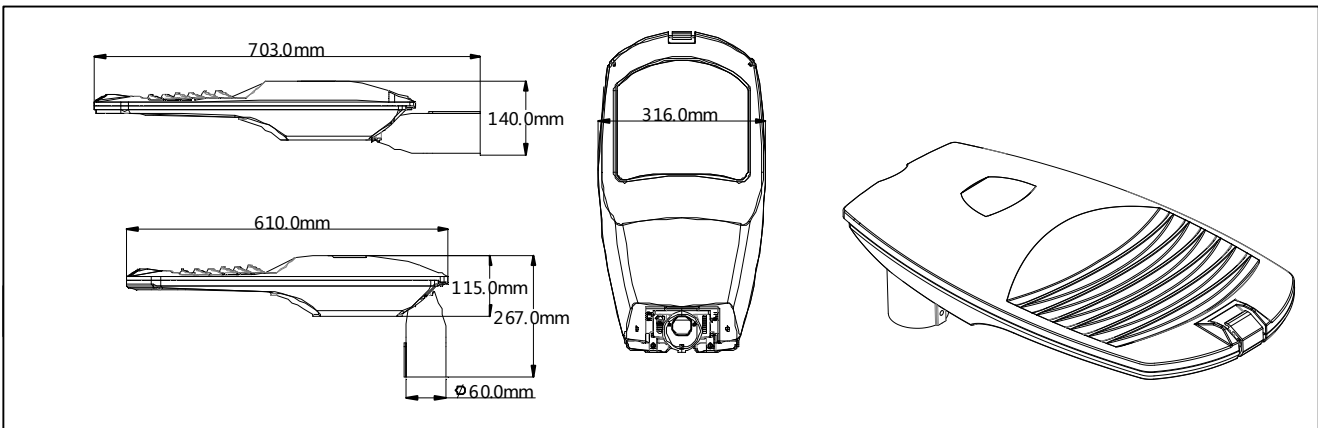

LED STREET LIGHT

L05A-012/024/036/048

Mounting instruction

GB
7000

IEC
60598

IP66

ta
50°

IK08

CE

Type Number	LEDs	Power	Voltage	Frequency	CCT	kg
L05A-012AP2. 2L	12	28W	AC100-277V	50/60Hz	3000K/4000K/5000K	6.0
L05A-012AP3. 3L		40W				6.2
L05A-024AP1. 6L	24	40W				6.2
L05A-024AP2. 2L		60W				6.4
L05A-024AP3. 3L		80W				6.4
L05A-036AP1. 6L	36	60W				6.4
L05A-036AP2. 2L		80W				6.5
L05A-048AP1. 6L	48	80W				6.6

A

Ø60 and Ø48 selectable

Ø60mm

Ø48mm

+

B

C

D